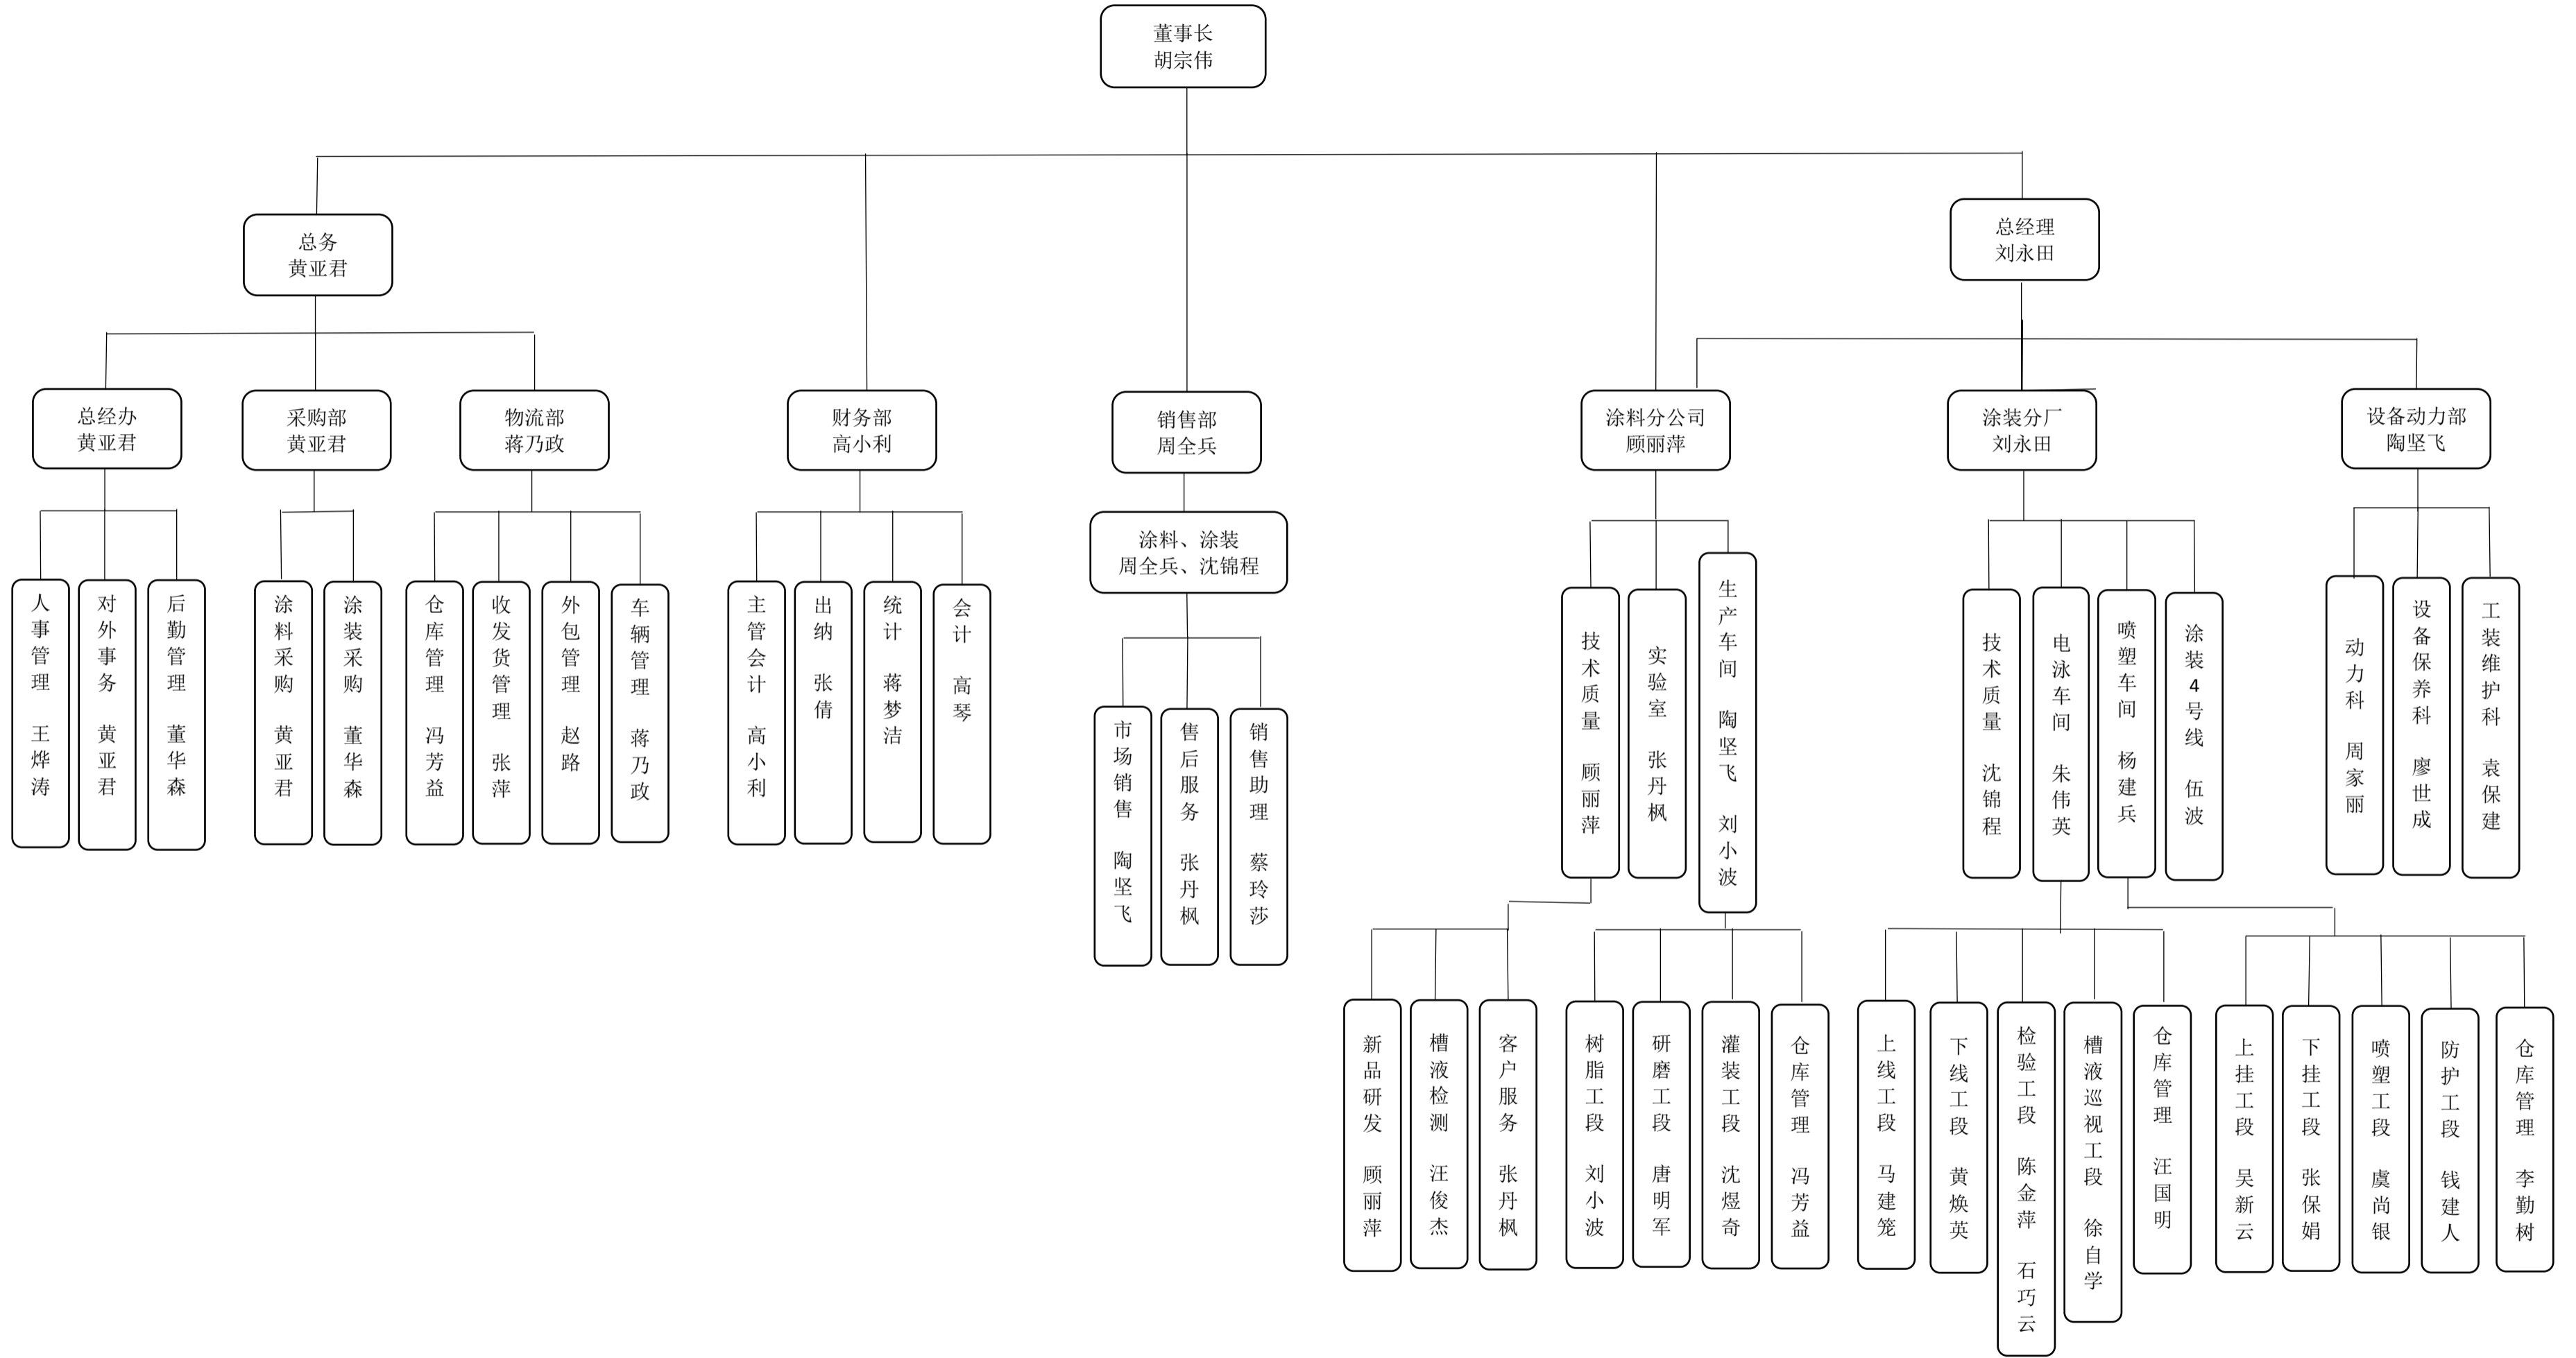

浙江铭孚金属涂装科技有限公司

组织架构图

编制： 张庆旋

审核： 刘永田

批准： 胡宗伟